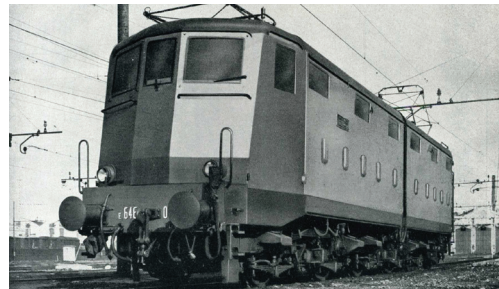

HR2746/HR2746S FS

FS, Dampflokomotive Gr. 743 390, mit elektrischen Lampen und 2'2' 122 Drehgestellender, Ep. III-IV

HR2749/HR2749S FS

FS, 2-tlg. Set Dieseltriebwagen Aln 556 in "Castano/Isabella"-Lackierung, mit roten Frontschürzen, bestehend aus einem angetriebenem und einem nicht angetriebenem Triebwagen, Ep. IV

HR2748/HR2748S FS

FS, 2-tlg. Set Dieseltriebwagen Aln 556 in "Castano/Isabella"-Lackierung, bestehend aus einem angetriebenem und einem nicht angetriebenem Triebwagen, Ep. III-IV

HR2750 FSF

FSF, Dieseltriebwagen Aln 556 in "Castano/Isabella"-Lackierung, mit roten Frontschürzen, angetriebenes Modell, Ep. IV

HR3018 FS

FS, Dieseltriebwagen Aln 556, in "Castano/Isabella"-Lackierung, nicht angetriebenes Modell (Dummy), Ep. III-IV

HR3019 FSF

FSF, Dieseltriebwagen Aln 556 in "Castano/Isabella"-Lackierung, mit roten Frontschürzen, nicht angetriebenes Modell, Ep. IV

HR2738/HR2738S FS

FS, Elektrolokomotive E 646 013 in grau/grüner lackierung, Modell der ersten Bauserie mit Stromabnehmern Typ 42LR, Ep. III

HR2739/HR2739S FS

FS, Elektrolokomotive E 646 033 in "Castano/Isabella"-Lackierung, Modell der ersten Bauserie mit Stromabnehmern Typ 42LR, Ep. III